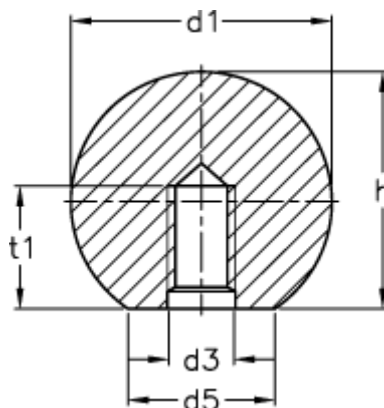

Varenummer: 20126411

Beskrivelse: E+G Kugleknop DIN 319-KU-20-M6-C

Mål

d1	= 20
d3	= M6
d5	= 12
h	= 18.0
t1 min.	= 9.0